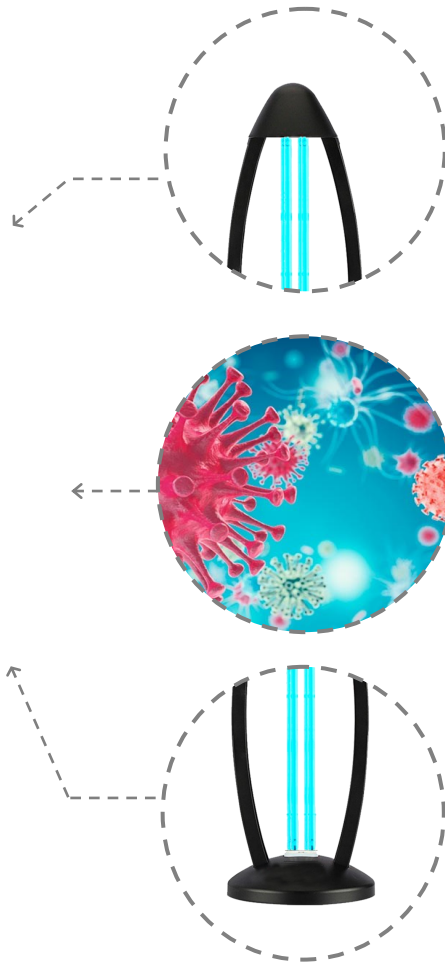

- Uso residencial.
- Frecuencias UV-C y VUV FAR-UV.

- Timer de 15, 30 y hasta 60 minutos.
- Coberturas de 20 a 40 m².

- Aplicación en habitaciones, oficinas, estudios, etc.
- Precio accesible.

PRECAUCIÓN	
	Alta intensidad de energía ultravioleta Proteja ojos y piel